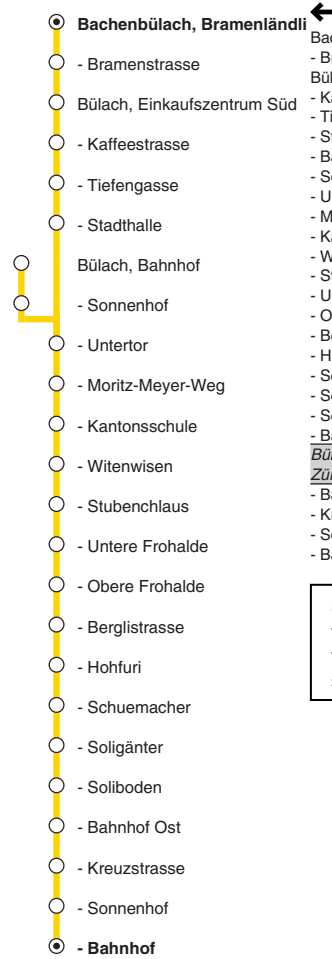

Montag - Freitag

Bachenbülach, Bramenländli					7.00	7.30		8.00	alle	20.00
- Bramenstrasse					7.01	7.31		8.01	30	20.01
Bülach, Einkaufszentrum Süd					7.03	7.33		8.03	Min	20.03
- Kaffeestrasse					7.04	7.34		8.04		20.04
- Tiefengasse					7.06	7.36		8.06		20.06
- Stadthalle					7.07	7.37		8.07		20.07
- Bahnhof	5.35	6.05	6.35	6.46			7.38			
- Sonnenhof	5.36	6.06	6.36	6.47			7.39			
- Untertor	5.38	6.08	6.38	6.49	7.08	7.38	7.41	8.08		20.08
- Moritz-Meyer-Weg	5.39	6.09	6.39	6.50	7.09	7.39	7.42	8.09		20.09
- Kantonsschule	5.40	6.10	6.40	6.51	7.10	7.40	7.51	8.10		20.10
- Witenwissen	5.42	6.12	6.42	6.53	7.12	7.42	7.53	8.12		20.12
- Stubenchlaus	5.43	6.13	6.43	6.54	7.13	7.43	7.54	8.13		20.13
- Untere Frohalde	5.44	6.14	6.44	6.55	7.14	7.44	7.55	8.14		20.14
- Obere Frohalde	5.45	6.15	6.45	6.56	7.15	7.45	7.56	8.15		20.15
- Berglistrasse	5.47	6.17	6.47	6.58	7.17	7.47	7.58	8.17		20.17
- Hohfuri	5.48	6.18	6.48	6.59	7.18	7.48	7.59	8.18		20.18
- Schuemacher	5.49	6.19	6.49	7.00	7.19	7.49	8.00	8.19		20.19
- Soligänter	5.50	6.20	6.50	7.01	7.20	7.50	8.01	8.20		20.20
- Soliboden	5.51	6.21	6.51	7.02	7.21	7.51	8.02	8.21		20.21
- Bahnhof Ost	an 5.52	6.22	6.52	7.03	7.22	7.52	8.03	8.22		20.22
Bülach	ab 5.58	6.28	6.58	7.11	7.28	7.58	8.11	8.28		20.28
Zürich HB	an 6.23	6.53	7.23	7.32	7.53	8.23	8.32	8.53		20.53
- Bahnhof Ost	ab 5.52	6.22	6.52	7.03	7.22	7.52	8.03	8.22		20.22
- Kreuzstrasse	5.54	6.24	6.54	7.05	7.24	7.54	8.05	8.24		20.24
- Sonnenhof	5.57	6.27	6.57	7.08	7.27	7.57	8.08	8.27		20.27
- Bahnhof	5.58	6.28	6.58	7.09	7.28	7.58	8.09	8.28		20.28

Sonntags und abends ab 20.00 Uhr verkehren die Postautos im Rundkurs-Betrieb von/bis Bahnhof. Verbindungen ab 20.00 Uhr sind in der anderen Fahrtrichtung ersichtlich.

Samstag

Bachenbülach, Bramenländli				8.00	alle	20.00
- Bramenstrasse				8.01	30	20.01
Bülach, Einkaufszentrum Süd				8.03	Min	20.03
- Kaffeestrasse				8.04		20.04
- Tiefengasse				8.06		20.06
- Stadthalle				8.07		20.07
- Bahnhof		7.05				
- Sonnenhof		7.06				
- Untertor		7.08		8.08		20.08
- Moritz-Meyer-Weg		7.09		8.09		20.09
- Kantonsschule	6.40	7.10	7.40	8.10		20.10
- Witenwissen	6.42	7.12	7.42	8.12		20.12
- Stubenchlaus	6.43	7.13	7.43	8.13		20.13
- Untere Frohalde	6.44	7.14	7.44	8.14		20.14
- Obere Frohalde	6.45	7.15	7.45	8.15		20.15
- Berglistrasse	6.47	7.17	7.47	8.17		20.17
- Hohfuri	6.48	7.18	7.48	8.18		20.18
- Schuemacher	6.49	7.19	7.49	8.19		20.19
- Soligänter	6.50	7.20	7.50	8.20		20.20
- Soliboden	6.51	7.21	7.51	8.21		20.21
- Bahnhof Ost	an 6.52	7.22	7.52	8.22		20.22
Bülach	ab 6.58	7.28	7.58	8.28		20.28
Zürich HB	an 7.23	7.53	8.23	8.53		20.53
- Bahnhof Ost	ab 6.52	7.22	7.52	8.22		20.22
- Kreuzstrasse	6.54	7.24	7.54	8.24		20.24
- Sonnenhof	6.57	7.27	7.57	8.27		20.27
- Bahnhof	6.58	7.28	7.58	8.28		20.28

Sonn- und Feiertag